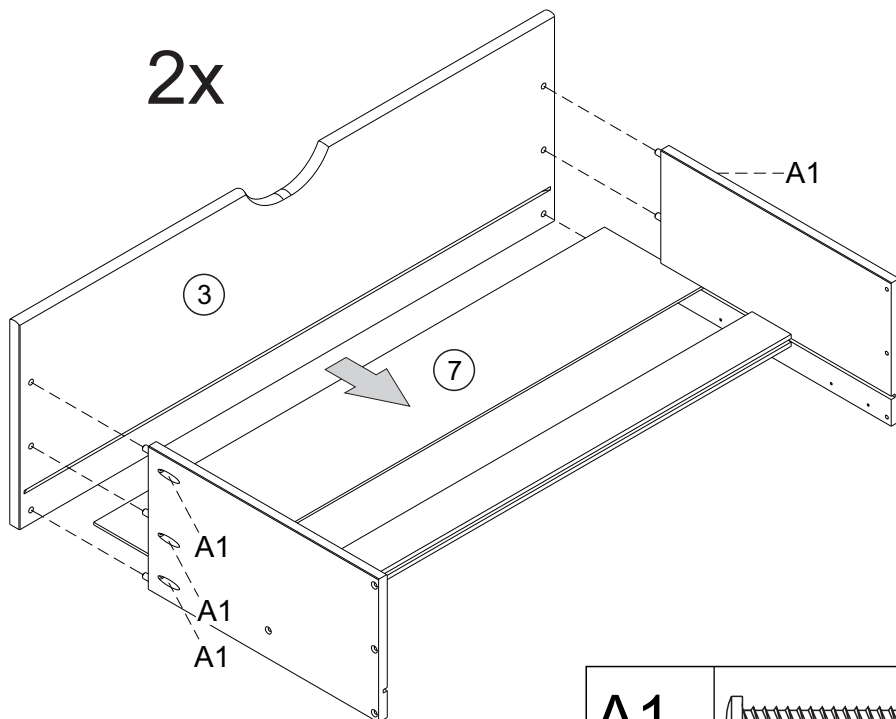

ASSEMBLY INSTRUCTIONS

STORAGE DRAWERS (Set of 2)

Y 58202 - Mahogany

58204 - Honey Pine

58206 - Java

HARDWARE IS SHOWN IN ACTUAL SIZE

A1	 4,0x30	24
A4	 3,5x14	32
A16	 4,0x40	04
C1	 8,0x30	16
E8		08

01)

02)

03)

04)

A1		12
	4,0x30	

05)

A4		32
	3,5x14	
H8		08

06)