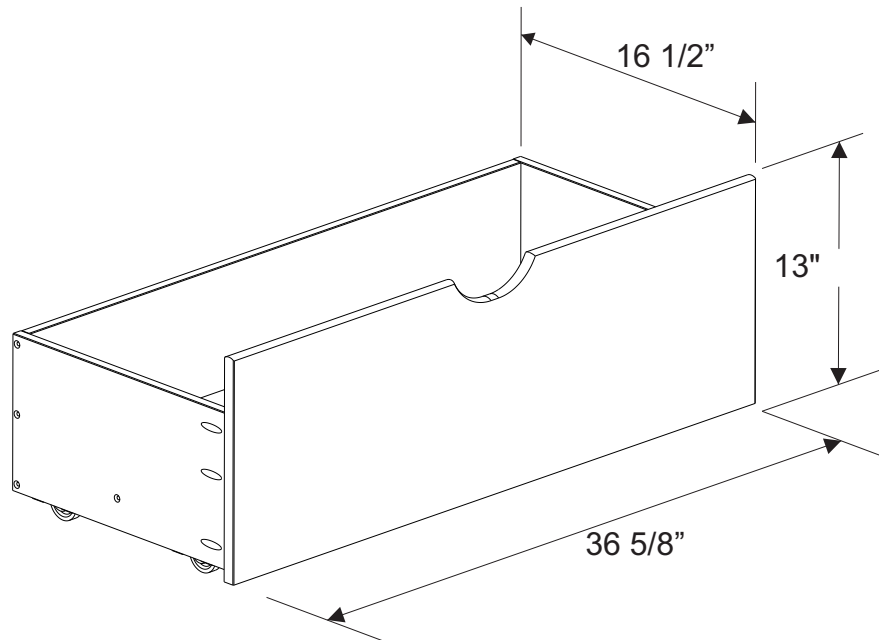

ASSEMBLY INSTRUCTIONS

STORAGE DRAWERS (Set of 2)

Y 58202 - Mahogany

58204 - Honey Pine

58206 - Java

HARDWARE IS SHOWN IN ACTUAL SIZE

A1	 4,0x30	24
A4	 3,5x14	32
A16	 4,0x40	04
C1	 8,0x30	16
E8		08

01)

02)

03)

04)

A1		12
	4,0x30	

05)

A4		32
	3,5x14	
H8		08

06)