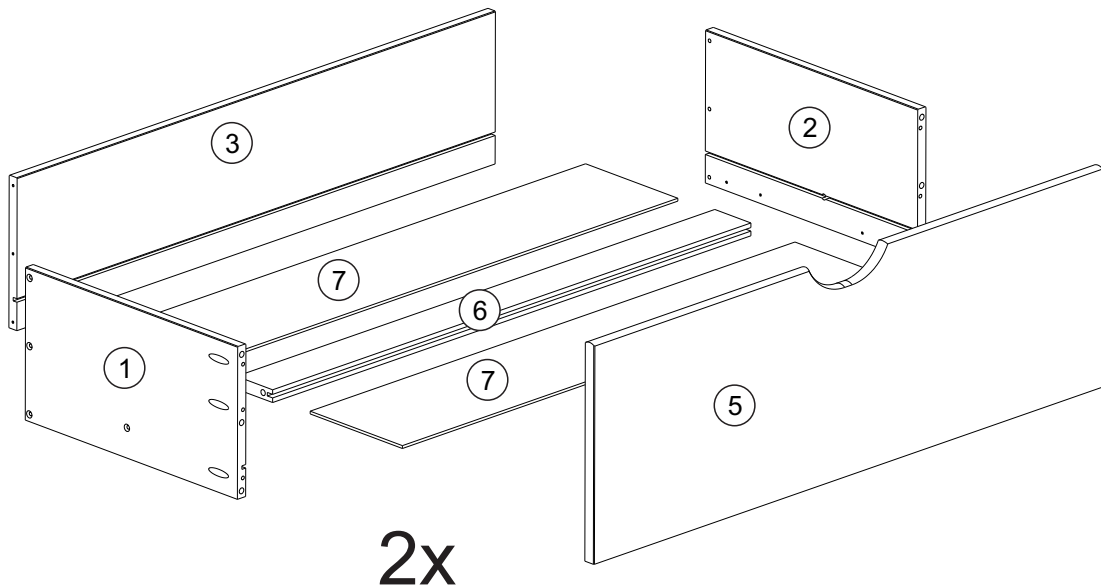

ASSEMBLY INSTRUCTIONS

STORAGE DRAWERS (Set of 2)

Y 58202 - Mahogany

58204 - Honey Pine

58206 - Java

HARDWARE IS SHOWN IN ACTUAL SIZE

A1	 4,0x30	24
A4	 3,5x14	32
A16	 4,0x40	04
C1	 8,0x30	16
E8		08

01)

02)

03)

04)

A1		12
	4,0x30	

05)

A4		32
	3,5x14	
H8		08

06)