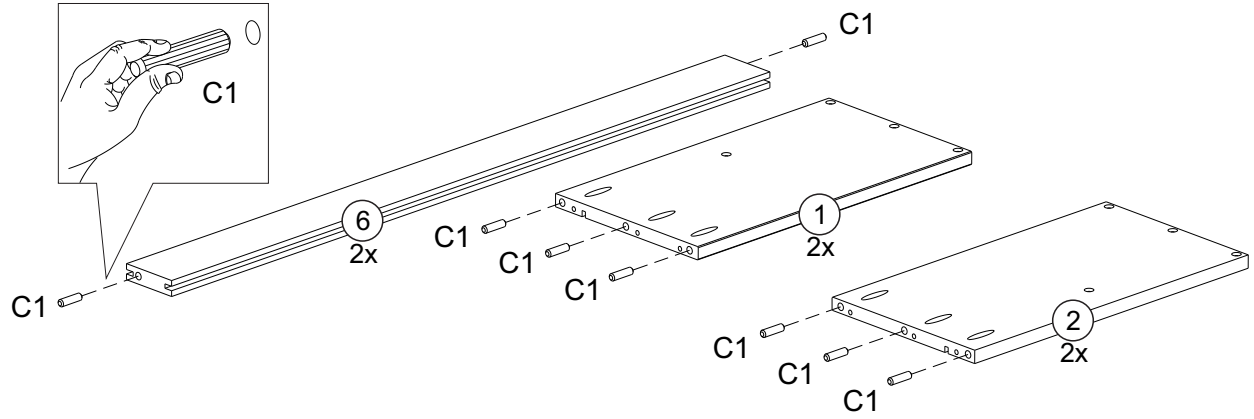

ASSEMBLY INSTRUCTIONS

STORAGE DRAWERS (Set of 2)

Y 58202 - Mahogany

58204 - Honey Pine

58206 - Java

HARDWARE IS SHOWN IN ACTUAL SIZE

A1	 4,0x30	24
A4	 3,5x14	32
A16	 4,0x40	04
C1	 8,0x30	16
E8		08

01)

02)

03)

04)

A1		12
	4,0x30	

05)

A4		32
	3,5x14	
H8		08

06)