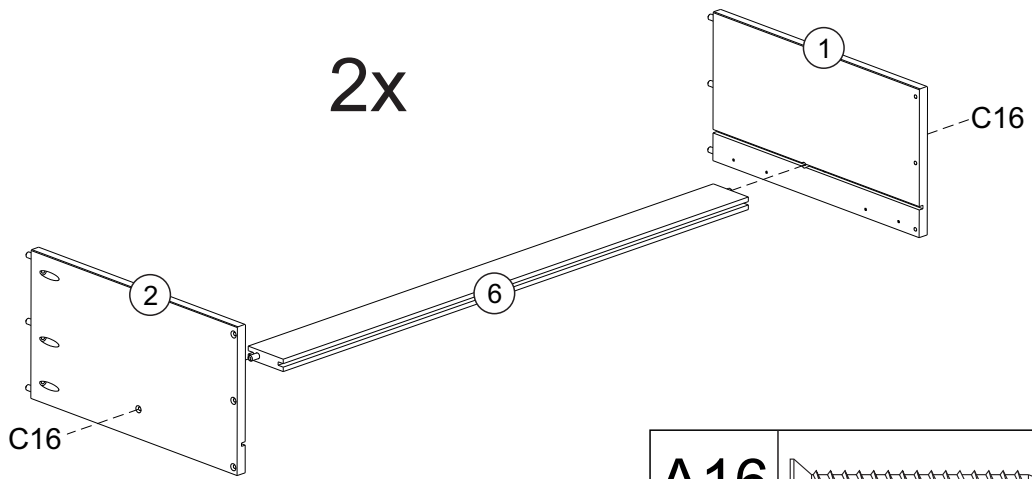

ASSEMBLY INSTRUCTIONS

STORAGE DRAWERS (Set of 2)

Y 58202 - Mahogany

58204 - Honey Pine

58206 - Java

HARDWARE IS SHOWN IN ACTUAL SIZE

A1	 4,0x30	24
A4	 3,5x14	32
A16	 4,0x40	04
C1	 8,0x30	16
E8		08

01)

02)

03)

04)

A1		12
	4,0x30	

05)

A4		32
	3,5x14	
H8		08

06)