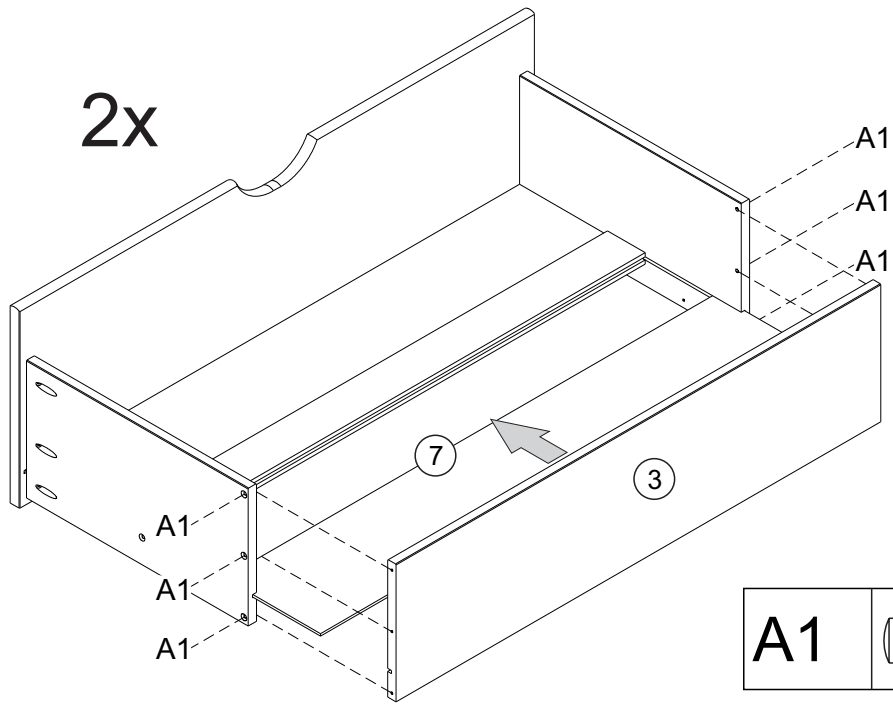

ASSEMBLY INSTRUCTIONS

STORAGE DRAWERS (Set of 2)

Y 58202 - Mahogany

58204 - Honey Pine

58206 - Java

HARDWARE IS SHOWN IN ACTUAL SIZE

A1	 4,0x30	24
A4	 3,5x14	32
A16	 4,0x40	04
C1	 8,0x30	16
E8		08

01)

02)

03)

04)

A1		12
	4,0x30	

05)

A4		32
	3,5x14	
H8		08

06)